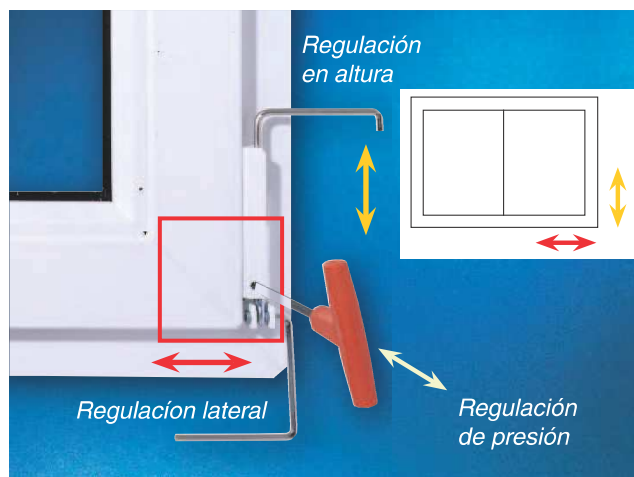

Suave manejo

Opciones de regulación en el compás

El compás angular para las ventanas de trapezio cuenta con las mismas regulaciones que el compás de las ventanas estándar.

Regulación lateral

Ajustes posibles

¡Bisagra angular regulable en 3 direcciones!

Esto le permite entregar a sus clientes una ventana perfectamente equilibrada.

Fácil manejo y cierre hermético

Los bulones de seguridad permiten ajustar de forma sencilla la presión de la ventana. Éstos cierran su ventana de forma hermética, reducen gastos, garantizan la satisfacción de sus clientes y le permiten diferenciarse de la competencia.

Bulones de seguridad para un suave funcionamiento

Atractiva y perfecta: bisagra central oculta en ventanas de dos hojas

- Atractiva. La bisagra central oculta permanece invisible en las hojas batientes.
- Perfecta porque este componente permite el cierre incluso cuando el aire no es totalmente correcto, haciendo innecesario el ajuste.
- La bisagra central oculta puede utilizarse tanto en el lado derecho como en el izquierdo.