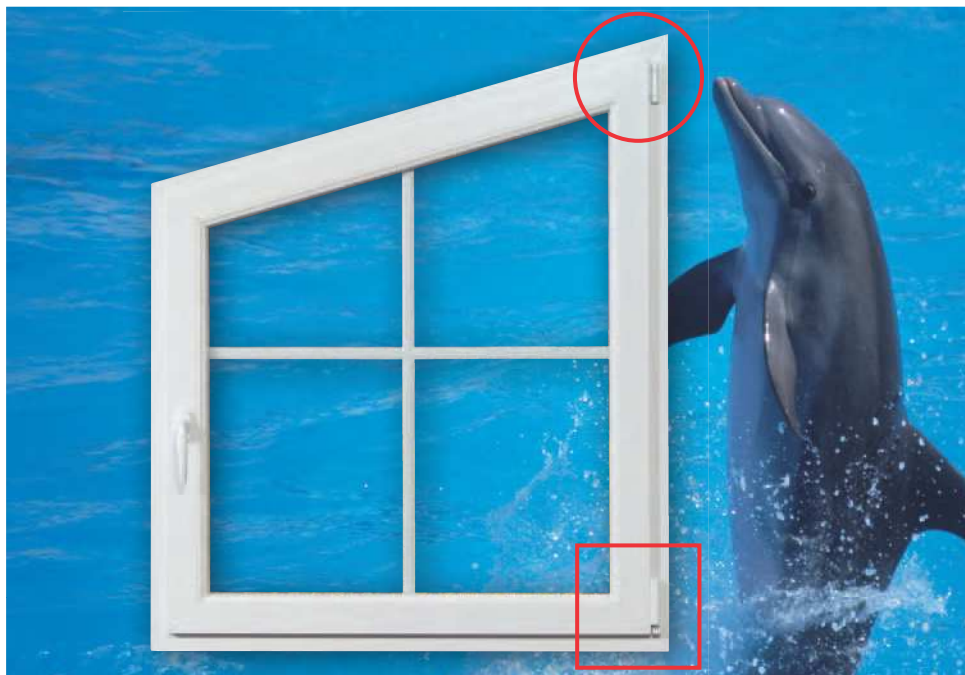

Suave manejo

Opciones de regulación en el compás

El compás angular para las ventanas de trapezio cuenta con las mismas regulaciones que el compás de las ventanas estándar.

Regulación lateral

Ajustes posibles

¡Bisagra angular regulable en 3 direcciones!

Esto le permite entregar a sus clientes una ventana perfectamente equilibrada.

Fácil manejo y cierre hermético

Los bulones de seguridad permiten ajustar de forma sencilla la presión de la ventana. Éstos cierran su ventana de forma hermética, reducen gastos, garantizan la satisfacción de sus clientes y le permiten diferenciarse de la competencia.

Bulones de seguridad para un suave funcionamiento

Atractiva y perfecta: bisagra central oculta en ventanas de dos hojas

- Atractiva. La bisagra central oculta permanece invisible en las hojas batientes.
- Perfecta porque este componente permite el cierre incluso cuando el aire no es totalmente correcto, haciendo innecesario el ajuste.
- La bisagra central oculta puede utilizarse tanto en el lado derecho como en el izquierdo.