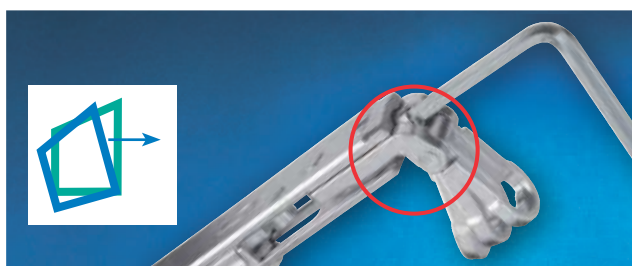

Suave manejo

Opciones de regulación en el compás

El compás angular para las ventanas de trapezio cuenta con las mismas regulaciones que el compás de las ventanas estándar.

Regulación lateral

Ajustes posibles

¡Bisagra angular regulable en 3 direcciones!

Esto le permite entregar a sus clientes una ventana perfectamente equilibrada.

Fácil manejo y cierre hermético

Los bulones de seguridad permiten ajustar de forma sencilla la presión de la ventana. Éstos cierran su ventana de forma hermética, reducen gastos, garantizan la satisfacción de sus clientes y le permiten diferenciarse de la competencia.

Bulones de seguridad para un suave funcionamiento

Atractiva y perfecta: bisagra central oculta en ventanas de dos hojas

- Atractiva. La bisagra central oculta permanece invisible en las hojas batientes.
- Perfecta porque este componente permite el cierre incluso cuando el aire no es totalmente correcto, haciendo innecesario el ajuste.
- La bisagra central oculta puede utilizarse tanto en el lado derecho como en el izquierdo.